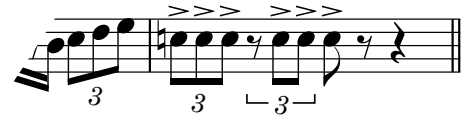

「情熱大陸」メインテ

Bassoon(Option for Duet)

Tempo Rubato (♩=66)