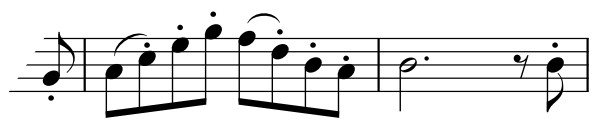

海に見える街

バスーン ショートソロ
(伴奏なし)

♩=104