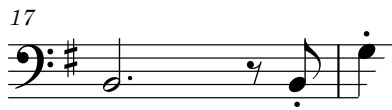

# 海に見える街

Cello (Option for Duet)

♩=104

13

17

21

26