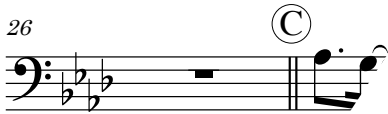

LiSA

Euphonium
(Option for Duet)

♩=132

11 (A)

21

26

31

36